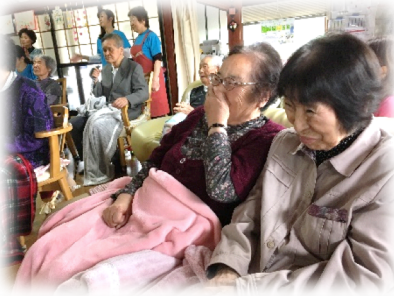

わかば
花みち
新聞

デイサービスわかば
13周年記念の催し

月見草の会による踊り、歌の披露

わかば開設十三周年

おかげさまで、十月一日でデイサービスわかばは開設十三周年を迎えました。これもひとえに、利用者様、家族様、関係各位のご協力あつてのものとお心より感謝しております。

記念の催しでは、「月見草の会」さんによる、おわら節やオリンピック音頭などが披露され、職員、利用者様も一緒になって楽しみ、にぎやかな節目となりました。これからも、利用者様方々がいきいきと暮らしていけるような支援に努めてまいります。